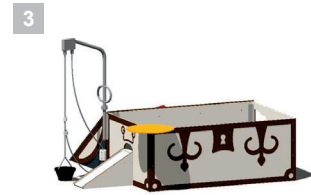

Serie D - Sandspielgeräte & -kombinationen

Etagenbauhof Donald 7510
EM-D-7510-* S. D-22

Etagenbauhof Daria 7515
EM-D-7515-* S. D-23

Etagenbauhof Denise 7525
EM-D-7525-* S. D-24

Etagenbauhof David 7580
EM-D-7580-* S. D-25

Sternstab 016
EM-D-016-* S. D-28

Piratschatzkiste 1755
EM-D-1755-* S. D-28

Sandsieb Dr. Dreh 095 & Sandsieb Rüttelfix 0960
EM-D-095-* & EM-D-0960-* S. D-29

Sandbagger 085
EM-D-085-* S. D-29

Sonnenschutz/Sandkastenabdeckung 071
EM-D-071-* S. D-30