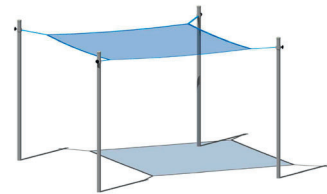

Serie D - Sandspielgeräte & -kombinationen

Etagenbauhof Donald 7510
EM-D-7510-* S. D-22

Etagenbauhof Daria 7515
EM-D-7515-* S. D-23

Etagenbauhof Denise 7525
EM-D-7525-* S. D-24

Etagenbauhof David 7580
EM-D-7580-* S. D-25

Sternstab 016
EM-D-016-* S. D-28

Piratschatzkiste 1755
EM-D-1755-* S. D-28

Sandsieb Dr. Dreh 095 & Sandsieb Rüttelfix 0960
EM-D-095-* & EM-D-0960-* S. D-29

Sandbagger 085
EM-D-085-* S. D-29

Sonnenschutz/Sandkastenabdeckung 071
EM-D-071-* S. D-30

Sandkasten 077 dreilagig
EM-D-077-* S. D-32

Sandkasten 076, doppelagig, aus Modlholz
EM-D-076-* S. D-32

Sandkasten 070 & 075, einlagig & doppelagig
EM-D-070-* & EM-D-075-* S. D-33

Sandkasten Dietrich 0770
EM-D2-0770-* S. D-36