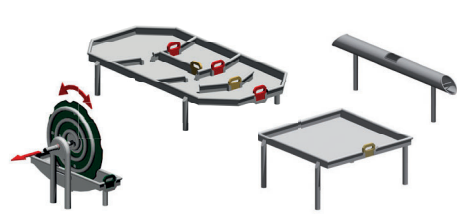

EM-E-197-*/-197-* S. E-13

Tische & Accessoires -

Edelstahl - Beispiele

EM-E-1942-*/-1927-* S. E-16

EM-E-1948-*/-1976-* S. E-17

Matschanlage V-2-A

EM-E-2100-*

S. E-18

3

Weitere Ausführungen und Details zum Thema Wasserspielgeräte & -spielanlagen finden Sie im Gesamtkatalog ab Seite E-3.

Serie F - Kleinkinderkombis, Spielhäuser, Rollenspiele & Raumgestaltung

Kleinkinderspielturm Pünktchen 5910