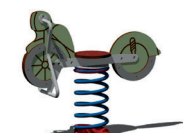

## Serie G - Wippgeräte

**Vollholz-Federwippen  
Wippschaf 0963**  
EM-G-0963-\*

S. G-3

3

**Vollholz-Federwippen  
Kippelkarre 0975**  
EM-G-0975-\*

S. G-3

3

**Federwippen  
Fäbelpfahntiger 1011**  
EM-G-1011-\*

3

**Federwippen Chamäleon  
1075**  
EM-G-1075-\*

S. G-5

3

**Federwippenmaus Claus  
1505**  
(1- und 2-sitzig erhältlich)  
EM-G-1505-\*

S. G-6

3

**Federwippen Hase 1525**  
(1- und 2-sitzig erhältlich)  
EM-G-1525-\*