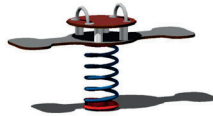

Serie G - Wippgeräte

Federwippen Pepi 1535
(1- und 2-sitzig erhältlich)
EM-G-1535-*

S. G·8

3

**Federwippen
Feuerwehrlitler 1576**
(1- und 2-sitzig erhältlich)
EM-G-1576-*

S. G·8

3

Federwippen Rexi 1521
(1- und 2-sitzig erhältlich)
EM-G-1521-*

S. G·8

3

**Federwippen Limettenfalter
1545**
(1- und 2-sitzig erhältlich)
EM-G-1545-*

S. G·9

3

Federwippen Welle 2510
(2-sitzig)
EM-G-2510-*

S. G·9

3

Federwippen Vulcano 2515
(4-sitzig)
EM-G-2515-*

S. G·9

3

Federwippen Boogie 0540
EM-G-0540-*

S. G·10

4

**Zauberbesen Zwergenwut
0552**
EM-G-0552-*

S. G·10