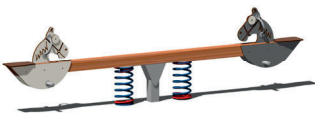

Serie G - Wippgeräte

Federwippen Pepi 1535
(1- und 2-sitzig erhältlich)
EM-G-1535-*

S. G·8

3

**Federwippen
Feuerwehrlitler 1576**
(1- und 2-sitzig erhältlich)
EM-G-1576-*

S. G·8

3

Federwippen Rexi 1521
(1- und 2-sitzig erhältlich)
EM-G-1521-*

3

Chopper Hale 0515
EM-G-0515-*

S. G·10

3

**Federwippen Schaukelstuhl
0710**
EM-G-0710-*

S. G·10

3

Fido-Wippe 036
EM-G-036-*

S. G·11

3

Pony-Wippe 035
EM-G-035-*

S. G·11

3

Federwippe Kanüppel 033
EM-G-033-*

S. G·12

4

Rodeowippe 232
EM-G-232-*

S. G·12

4

Federwippe Summsel 0323
EM-G-0323-*

S. G·13

4

Federwippe Tatütata 0326
EM-G-0326-*

S. G·13