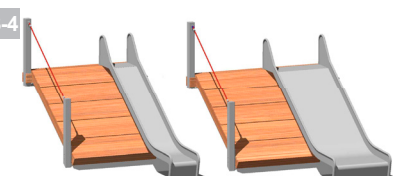

### Rutschbahn mit Aufstiegsrampen links 0501 & 1001

(150 bis 240 cm)

EM-J-0501-\*

EM-J-1001-\*

S. J-14

S. J-15

3-4

Entdecken Sie viele weitere Varianten im jeweiligen Register des Hauptkataloges.