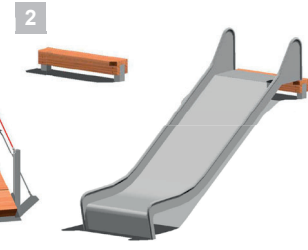

## Serie J - Rutschbahnen & Podeste

**Rutschbahn mit Aufstiegsrampen rechts 0502 & 1002**   
(150 bis 240 cm)  
EM-J-0502-\* S. J-14  
EM-J-1002-\* S. J-15

**Rutschbahn mit Aufstiegsrampen bds. 0503 & 1003**   
(150 bis 240 cm)  
EM-J-0503-\* S. J-14  
EM-J-1003-\* S. J-15

**Rutschbahnpodest 0100**  
EM-J2-0100-\* S. J-16

**Rutschbahnpodest 010-\***  
EM-J-010-001-\* bis S. J-16  
EM-J-010-0061-\* S. J-17

**Schalenrutschbahn EST**  
(Breite 62 cm) S. J-19

**Röhrenrutschbahn & Wendelrutsche EST**  
(Ø 77 cm) S. J-21