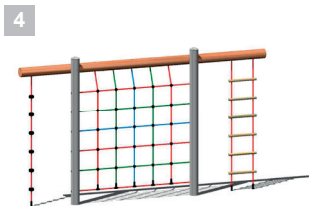

## Serie J - Rutschbahnen & Podeste

**Rutschbahn mit Aufstiegsrampen rechts 0502 & 1002**   
(150 bis 240 cm)  
EM-J-0502-\* S. J-14  
EM-J-1002-\* S. J-15

**Rutschbahn mit Aufstiegsrampen bds. 0503 & 1003**   
(150 bis 240 cm)  
EM-J-0503-\* S. J-14  
EM-J-1003-\* S. J-15

**Rutschbahnpodest 0100**  
EM-J2-0100-\* S. J-16

**Rutschbahnpodest 010-\***  
EM-J-010-001-\* bis S. J-16  
EM-J-010-0061-\* S. J-17

**Schalenrutschbahn EST**  
(Breite 62 cm) S. J-19

**Röhrenrutschbahn & Wendelrutsche EST**  
(Ø 77 cm) S. J-21

## Serie K - Klettergeräte & -kombinationen

**Kletterwürfel 5140**  
EM-K-5140-\* S. K-4

**Kletterquader 5145**  
EM-K-5145-\* S. K-4

**Boulderwandelemente Onsite 5100, 5110 & 5120**  
EM-K-5100-\*, EM-K-5110-\*,  
EM-K-5120-\* S. K-5

**Kletternetzkombination 600**  
EM-K-600-\* S. K-6

**Kletterspaß Piz Kids 6010**  
EM-K2-6010-\* S. K-6

**Kletterwand Eiger Nord- & Südwand 614 & 6150**  
EM-K-614-\* S. K-7  
EM-K-6150-\*

**Kletterwald 6780**  
EM-K-6780-\* S. K-8