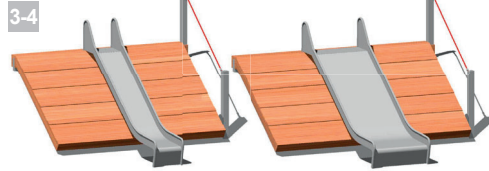

## Serie J - Rutschbahnen & Podeste

**Rutschbahn mit Aufstiegsrampen rechts 0502 & 1002**   
(150 bis 240 cm)  
EM-J-0502-\* S. J-14  
EM-J-1002-\* S. J-15

**Rutschbahn mit Aufstiegsrampen bds. 0503 & 1003**   
(150 bis 240 cm)  
EM-J-0503-\* S. J-14  
EM-J-1003-\* S. J-15

**Rutschbahnpodest 0100**  
EM-J2-0100-\* S. J-16

**Rutschbahnpodest 010-\***  
EM-J-010-001-\* bis S. J-16  
EM-J-010-0061-\* S. J-17

**Schalenrutschbahn EST**  
(Breite 62 cm) S. J-19

**Röhrenrutschbahn & Wendelrutsche EST**  
(Ø 77 cm) S. J-21