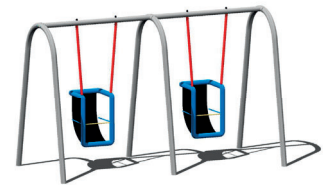

Serie N - Parkausstattung

**Tisch & Bank Scharfe
Kurve 11500 & 11550**
EM-N-11500-*
EM-N-11550-* S. N·3

3

**Sitzgruppe Ravensburg
1400***
EM-N-1400*-* S. N·6

**6-Eck-Bank mit Tisch
18001**
EM-N-18001-* S. N·10

Sitztreff Gorilla 10730
EM-N-10730-* S. N·11

Jugendtreff 1078
EM-N-1078-* S. N·15

**Sitzgruppe & Abfall-
behälter Edelstahl**
EM-N-622*-* , EM-N-642*-* ,
EM-N-626*-* , EM-N-646*-* ,
S. N·17

Weitere Sitzgarnituren, Pavillions, Abfalleimer, Fahrradständer uvm. finden Sie im Gesamtkatalog ab Seite N·2.

Serie O - Barrierefrei spielen

**Sandspiel-Paravent Oxana
1198** 
EM-O-1198-* S. O·4

3

Federwippe Olli 0533 
EM-O-0533-* S. O·5

3

Sitzschaukel 2030
EM-O-2030-* S. O·6

3

Schaukel Rolli 2010
EM-O-2010-* S. O·7
(Nicht für den öffentlichen Bereich.)

Netzschaukel 2020
EM-O-2020-* S. O·8

4

Karussell Cabrio 3020
EM-O-3020-* S. O·9

4

**Matschanlage Too much
6010**
EM-O-6010-* S. O·10

3

Federwippgerät Igel 5120
EM-O-5120-* S. O·10

3