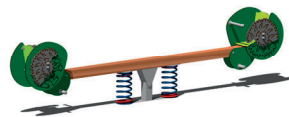

Sitztreff Gorilla 10730
EM-N-10730-* S. N·11

Jugendtreff 1078
EM-N-1078-* S. N·15

**Sitzgruppe & Abfall-
behälter Edelstahl**
EM-N-622*-* , EM-N-642*-* ,
EM-N-626*-* , EM-N-646*-* ,
S. N·17

Weitere Sitzgarnituren, Pavillions, Abfalleimer, Fahrradständer uvm. finden Sie im Gesamtkatalog ab Seite N·2.

Serie O - Barrierefrei spielen

**Sandspiel-Paravent Oxana
1198** 
EM-O-1198-* S. O·4

3

Federwippe Olli 0533 
EM-O-0533-* S. O·5

3

Sitzschaukel 2030
EM-O-2030-* S. O·6

3

Schaukel Rolli 2010
EM-O-2010-* S. O·7
(Nicht für den öffentlichen Bereich.)

Netzschaukel 2020
EM-O-2020-* S. O·8

4

Karussell Cabrio 3020
EM-O-3020-* S. O·9

4

**Matschanlage Too much
6010**
EM-O-6010-* S. O·10

3

Federwippgerät Igel 5120
EM-O-5120-* S. O·10

3