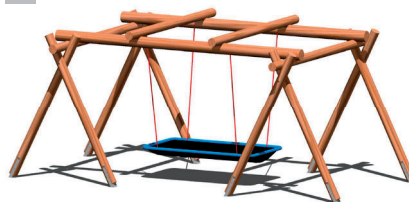

Serie N - Parkausstattung

**Tisch & Bank Scharfe
Kurve 11500 & 11550**
EM-N-11500-*
EM-N-11550-* S. N·3

3

**Sitzgruppe Ravensburg
1400***
EM-N-1400*-* S. N·6

**6-Eck-Bank mit Tisch
18001**
EM-N-18001-* S. N·10

Sitztreff Gorilla 10730
EM-N-10730-* S. N·11

Jugendtreff 1078
EM-N-1078-* S. N·15

**Sitzgruppe & Abfall-
behälter Edelstahl**
EM-N-622*-* , EM-N-642*-* ,
EM-N-626*-* , EM-N-646*-* ,
S. N·17

Weitere Sitzgarnituren, Pavillions, Abfalleimer, Fahrradständer uvm. finden Sie im Gesamtkatalog ab Seite N·2.

Serie O - Barrierefrei spielen

**Sandspiel-Paravent Oxana
1198** 
EM-O-1198-* S. O·4

3

Federwippe Olli 0533 
EM-O-0533-* S. O·5

3

Sitzschaukel 2030
EM-O-2030-* S. O·6

3

Schaukel Rolli 2010
EM-O-2010-* S. O·7
(Nicht für den öffentlichen Bereich.)

Netzschaukel 2020
EM-O-2020-* S. O·8

4

Karussell Cabrio 3020
EM-O-3020-* S. O·9

4

**Matschanlage Too much
6010**
EM-O-6010-* S. O·10

3

Federwippgerät Igel 5120
EM-O-5120-* S. O·10

3