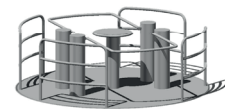

Sitztreff Gorilla 10730
EM-N-10730-* S. N·11

Jugendtreff 1078
EM-N-1078-* S. N·15

**Sitzgruppe & Abfall-
behälter Edelstahl**
EM-N-622*-* , EM-N-642*-* ,
EM-N-626*-* , EM-N-646*-* ,
S. N·17

Weitere Sitzgarnituren, Pavillions, Abfalleimer, Fahrradständer uvm. finden Sie im Gesamtkatalog ab Seite N·2.

Serie O - Barrierefrei spielen

**Sandspiel-Paravent Oxana
1198** 
EM-O-1198-* S. O·4

3

Federwippe Olli 0533 
EM-O-0533-* S. O·5

3

Sitzschaukel 2030
EM-O-2030-* S. O·6

3

Schaukel Rolli 2010
EM-O-2010-* S. O·7
(Nicht für den öffentlichen Bereich.)

Netzschaukel 2020
EM-O-2020-* S. O·8

4

Karussell Cabrio 3020
EM-O-3020-* S. O·9

4

**Matschanlage Too much
6010**
EM-O-6010-* S. O·10

3

Federwippgerät Igel 5120
EM-O-5120-* S. O·10

3